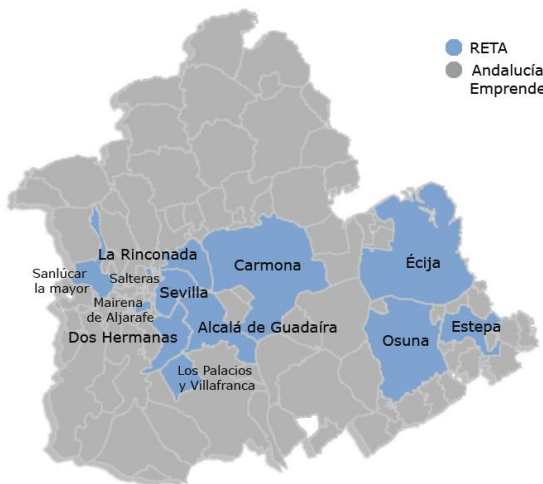

Contactos - Sevilla

Entidad	Responsable	Teléfono	Mail
RETA	Francisco Javier Monge Márquez	600 958 340	chequesevilla@reta.es
Andalucía Emprende	Antonio Moreno Rodríguez	697 956 774	amoreno@andaluciaemprende.es

Municipio	Técnico	Teléfono	Mail
Aguadulce	Ramón García Gonzalez	955 967 616	rgarciag@andaluciaemprende.es
Alanís	Emilio Granes Fernandez	954 883 815	egranes@andaluciaemprende.es
Albaida del Aljarafe	Rafael Meléndez Torres	955 656 657	rmelendez@andaluciaemprende.es
Alcalá de Guadaíra	Ismael Jesús Rojas Francisco	607 317 421	agtlared@reta.es
	Luis Miguel Arenas Cabello	607 142 831	agtalcaladeguadaira@reta.es
Alcalá del Río	Jose Luis Fuentes Pascual	955 622 536	jfuentes@andaluciaemprende.es
Alcolea del Río	Sergio Lopez Guijarro	955 800 894	slopez@andaluciaemprende.es
Algaba (La)	Jose Luis Fuentes Pascual	955 622 536	jfuentes@andaluciaemprende.es
Algámitas	M. Carmen Oliva Mauri	955 856 160	mcoliva@andaluciaemprende.es
Almadén de la Plata	Antonio Fombella Vela	954 117 975	afombella@andaluciaemprende.es
Almensilla	Rocío Tejado Cortes	954 178 950	rtejado@andaluciaemprende.es
Arahal	Rafael Brenes Cortes	955 967 510	rbrenes@andaluciaemprende.es
Aznalcázar	Rafael Meléndez Torres	955 656 657	rmelendez@andaluciaemprende.es
Aznalcóllar	Antonio Fombella Vela	954 117 975	afombella@andaluciaemprende.es
Badolatosa	Ramón García Gonzalez	955 967 616	rgarciag@andaluciaemprende.es
Benacazón	Rafael Meléndez Torres	955 656 657	rmelendez@andaluciaemprende.es
Bollullos de la Mitación	Rafael Meléndez Torres	955 656 657	rmelendez@andaluciaemprende.es
Bormujos	Maria Jose Cantarero	955 656 663	mcantarero@andaluciaemprende.es
Brenes	Sergio Lopez Guijarro	955 800 894	slopez@andaluciaemprende.es
Burguillos	Antonio Fombella Vela	954 117 975	afombella@andaluciaemprende.es
Cabezas de San Juan (Las)	Antonio Manuel Caro Guerra	955 839 536	amcaro@andaluciaemprende.es
Camas	José Manuel Fernández Muñoz	955 989 210	jfernandez@andaluciaemprende.es
Campana (La)	Sergio Lopez Guijarro	955 800 894	slopez@andaluciaemprende.es
Cantillana	Sergio Lopez Guijarro	955 800 894	slopez@andaluciaemprende.es
Cañada Rosal	Ramón García Gonzalez	955 967 616	rgarciag@andaluciaemprende.es