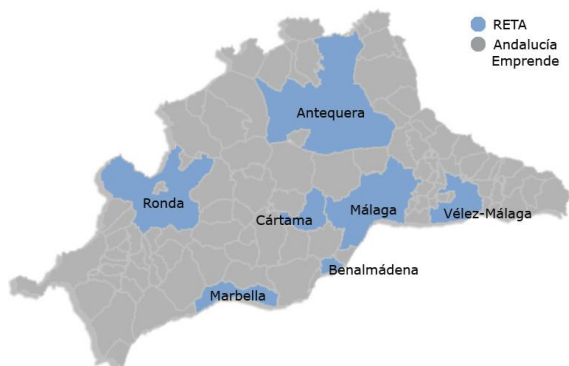

Contactos - Málaga

Entidad	Responsable Provincial	Teléfono	Mail
RETA	José María Quesada González	600 958 339	chequecadiz@reta.es
Andalucía Emprende	Teresa Consuegra Sánchez	670 948 017	tconsuegra@andaluciaemprende.es