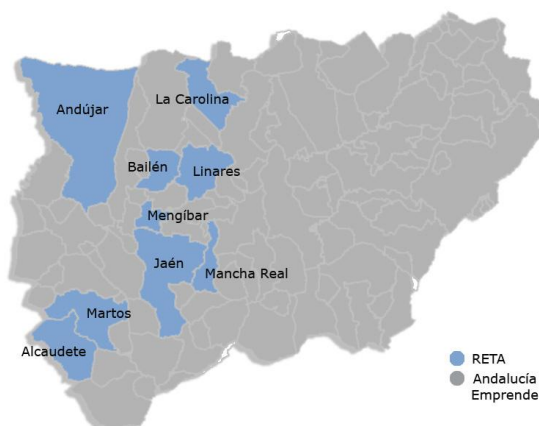

Contactos - Jaén

Entidad	Responsable Provincial	Teléfono	Mail
RETA	Antonio Algar Rus	600 958 343	chequejaen@reta.es
Andalucía Emprende	Susana Teresa de León Garrido	670 948 016	sleon@andaluciaemprende.es