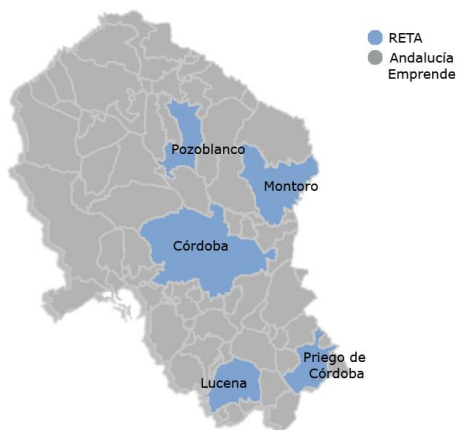

Contactos - Córdoba

Entidad	Responsable Provincial	Teléfono	Mail
RETA	Antonio Algar Rus	600 958 343	chequejaen@reta.es
Andalucía Emprende	Víctor Manuel Montoro Caba	697 956 777	vmontoro@andaluciaemprende.es