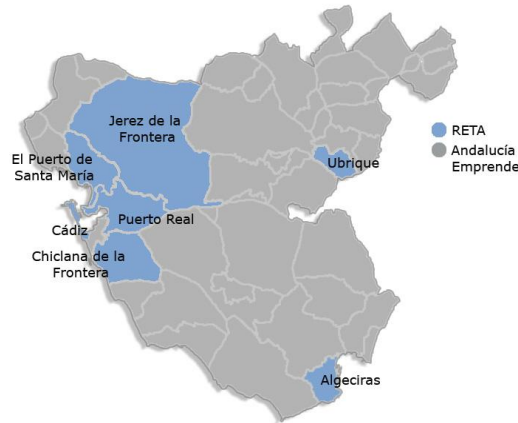

Contactos - Cádiz

Entidad	Responsable Provincial	Teléfono	Mail
RETA	José María Quesada González	600 958 339	chequecadiz@reta.es
Andalucía Emprende	Conrado Rodríguez Ruiz	670 948 535	crodriguez@andaluciaemprende.es

Municipio	Técnico	Teléfono	Mail
Alcalá de los Gazules	INMACULADA ORTEGA MORENO	956 418 560	iortega@andaluciaemprende.es
Alcalá del Valle	INMACULADA MEDINA PÉREZ	956 128 730	imedina@andaluciaemprende.es
Algar	ANTONIO RACERO CABALLERO	956 709 761	aracero@andaluciaemprende.es
Algeciras	Alicia Membrive Martínez	607 406 019	agtcampodegibraltar@reta.es
Algodonales	INMACULADA MEDINA PÉREZ	956 128 730	imedina@andaluciaemprende.es
Arcos de la Frontera	ANTONIO RACERO CABALLERO	956 709 761	aracero@andaluciaemprende.es
Barbate	ESTHER TINOCO PASTRANA	956 459 623	etinoco@andaluciaemprende.es
Barrios (Los)	LORENZO FERNÁNDEZ URBANO	956 694 180	lfernandez@andaluciaemprende.es
Benalup-Casas Viejas	INMACULADA ORTEGA MORENO	956 418 560	iortega@andaluciaemprende.es
Benaocaz	FRANCISCO TORNAY QUINTANILLA	956 709 690	ftornay@andaluciaemprende.es
Bornos	ANTONIO RACERO CABALLERO	956 709 761	aracero@andaluciaemprende.es
Bosque (El)	FRANCISCO TORNAY QUINTANILLA	956 709 690	ftornay@andaluciaemprende.es
Cádiz	Sonia Álvarez Ruiz	663 821 758	agtzonafrancacadz@reta.es
Castellar de la Frontera	LORENZO FERNÁNDEZ URBANO	956 694 180	lfernandez@andaluciaemprende.es
Chiclana de la Frontera	María Tocino Arroyo	672 002 197	agtcttecnotur@reta.es
Chipiona	FRANCISCO RAMÓN PICÓN CANO	956 386 631	fpicon@andaluciaemprende.es
Conil de la Frontera	ESTHER TINOCO PASTRANA	956 459 623	etinoco@andaluciaemprende.es
Espera	ANTONIO RACERO CABALLERO	956 709 761	aracero@andaluciaemprende.es
Gastor (El)	INMACULADA MEDINA PÉREZ	956 128 730	imedina@andaluciaemprende.es
Grazalema	FRANCISCO TORNAY QUINTANILLA	956 709 690	ftornay@andaluciaemprende.es
Jerez de la Frontera	Elías Fernández Villegas	607 148 527	agtpjtjerez@reta.es
Jímena de la Frontera	LORENZO FERNÁNDEZ URBANO	956 694 180	lfernandez@andaluciaemprende.es
Línea de la Concepción (La)	ÁNGELES FERNÁNDEZ MORALES	956 673 800	afernandez@andaluciaemprende.es
Medina-Sidonia	INMACULADA ORTEGA MORENO	956 418 560	iortega@andaluciaemprende.es
Olvera	INMACULADA MEDINA PÉREZ	956 128 730	imedina@andaluciaemprende.es
Paterna de Rivera	INMACULADA ORTEGA MORENO	956 418 560	iortega@andaluciaemprende.es
Prado del Rey	FRANCISCO TORNAY QUINTANILLA	956 709 690	ftornay@andaluciaemprende.es